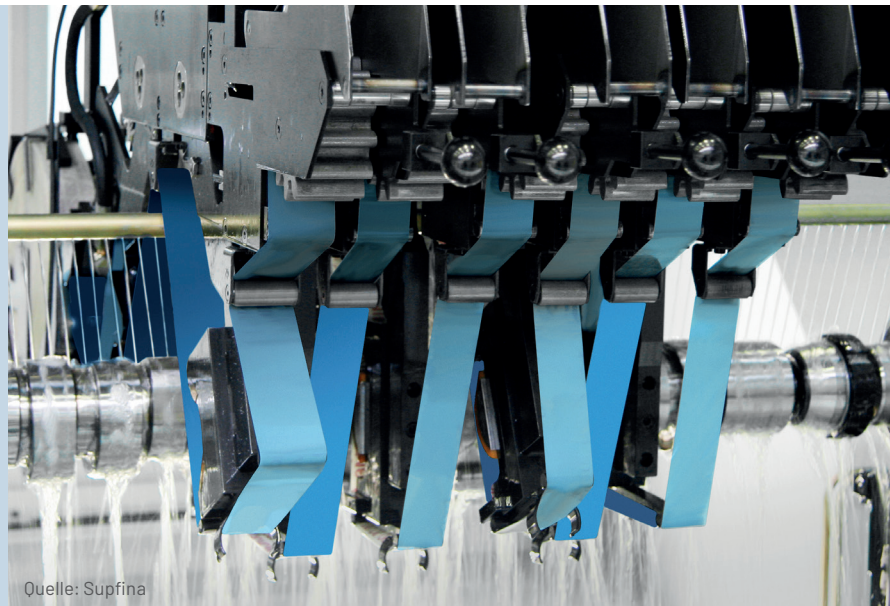

## Film abrasif très résistant au déchirement pour la finition de pièces de moteur et de transmission

### Vos avantages

- Paramètres de travail constants tout au long de la durée de vie de l'outil grâce au support film polyester très résistant au déchirement et au glissement
- Obtention de tolérances de rugosité serrées lors de polissage de précision
- Personnalisation du processus grâce à une large gamme de grains
- Enlèvement régulier de matière et excellente durée de vie
- Temps de process réduit
- Résistant à l'huile et aux émulsions