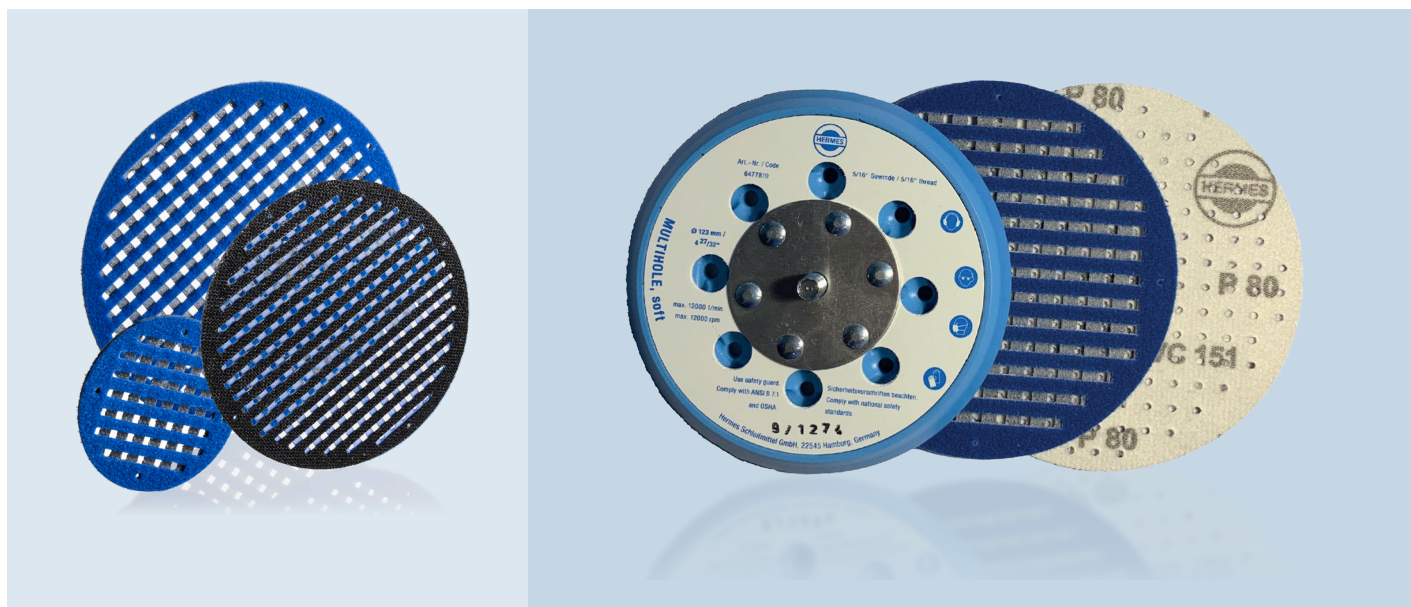

MULTIFLOW PAD

Interface Hermes pour les disques MULTIHOLE et conventionnels

Vos avantages

- Aspiration des poussières sur toute la surface - structure multi-ouverte
- Utilisation universelle sur tous les plateaux avec des trous d'aspiration (par exemple 6 trous ou 9 trous)
- Allongement de la durée de vie du plateau – protection du velcro du plateau
- Changement de disque plus rapide; il n'est pas nécessaire d'ajuster les trous des disques et de l'interface avec ceux du plateau
- Efficacité de ponçage maximum grâce à la combinaison des disques MULTIHOLE et de l'interface Multiflow

MULTIFLOW PAD

DISQUES

Disponible en stock	Ø 75 mm	VC 151-Longlife VEL, MULTHOLE VC 154-Longlife VEL, MULTIHOLE FC 161-Longlife VEL, MULTIHOLE FC 164-Longlife VEL, MULTIHOLE
	Ø 125 mm	
	Ø 150 mm	

for an
excellent finish